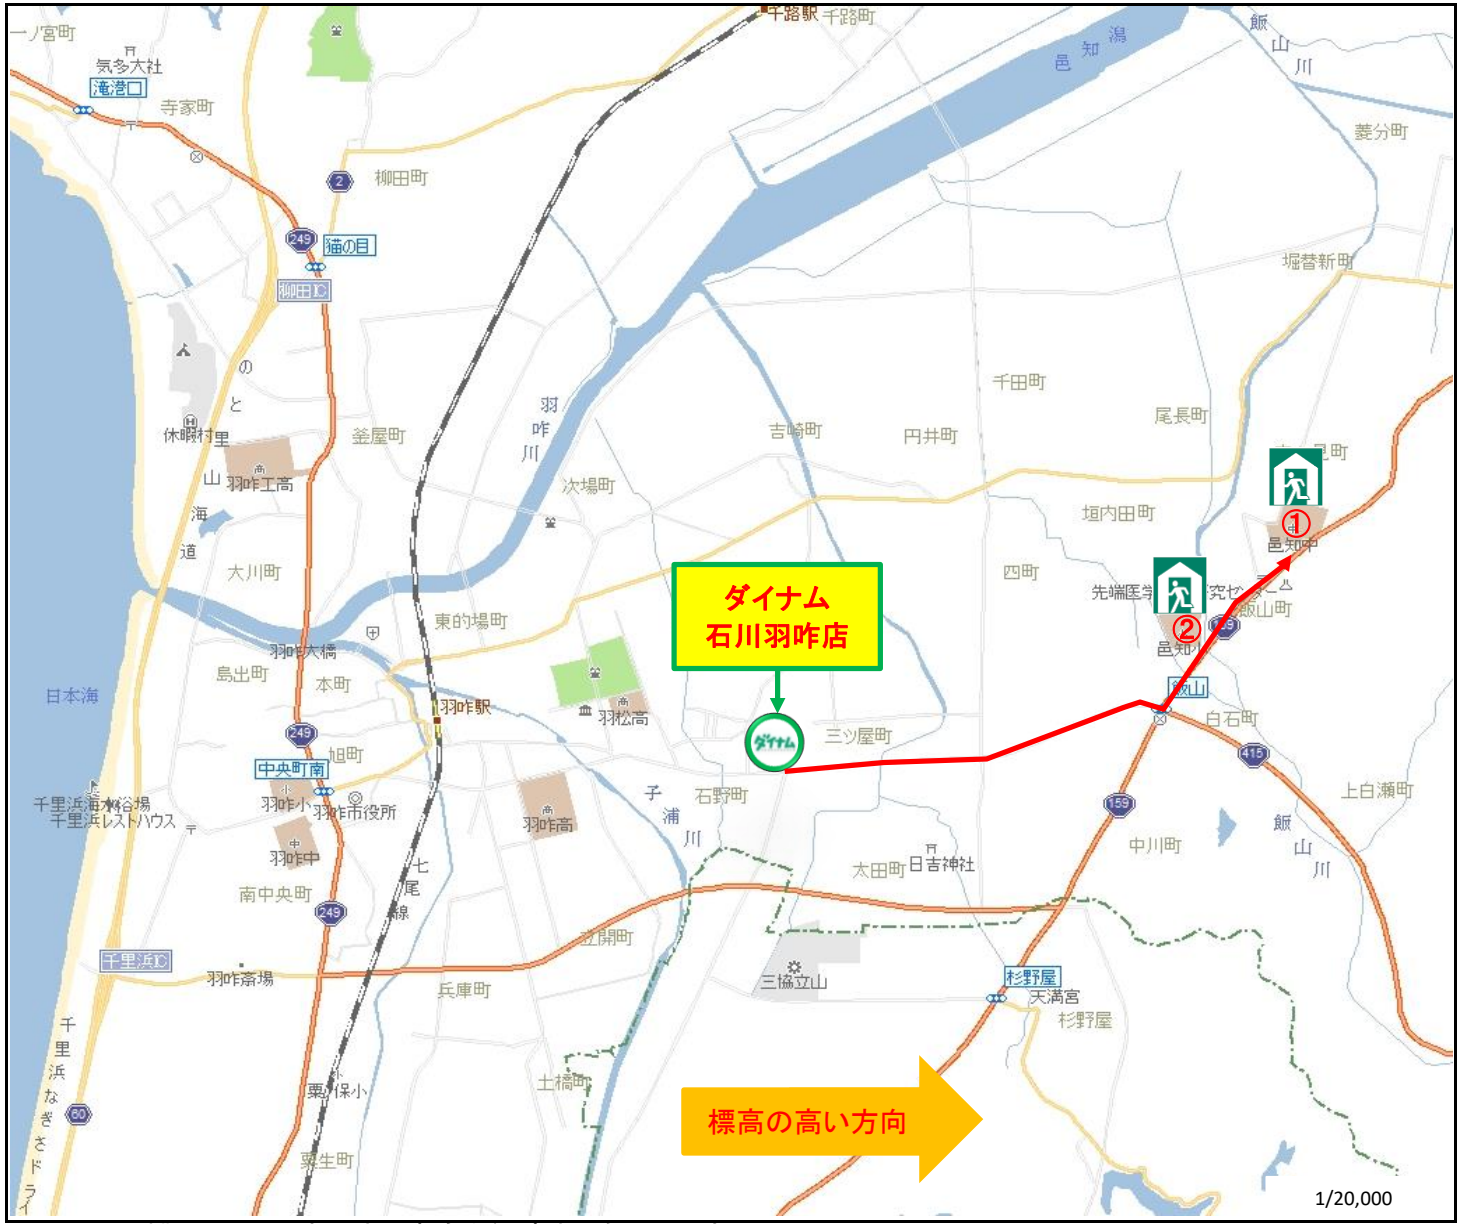

289_石川羽咋店	店舗から海岸までの距離	店舗標高
	3000m	4m

1 大津波警報、避難指示発令時は直ちに営業を中断し避難！
 2 避難所がある事はお客様に伝えても、どの避難所へ逃げるかを指定してはいけない！

	①邑知中学校	②邑知小学校	-
1 行政が指定する津波避難場所になっているかどうか	○	○	-
2 海の反対側に避難所が選定されているかどうか	○	○	-
3 店舗の標高以上の高さ津波避難場所が選定されているかどうか	○	○	-
4 海面0mとした避難所の標高 ※建物の高さではありません。	9.5m	9.5m	-
5 店舗から避難所の距離	3200m	2400m	-
6 徒歩での移動時間 ※歩行速度3km/hで算出	65分	48分	-